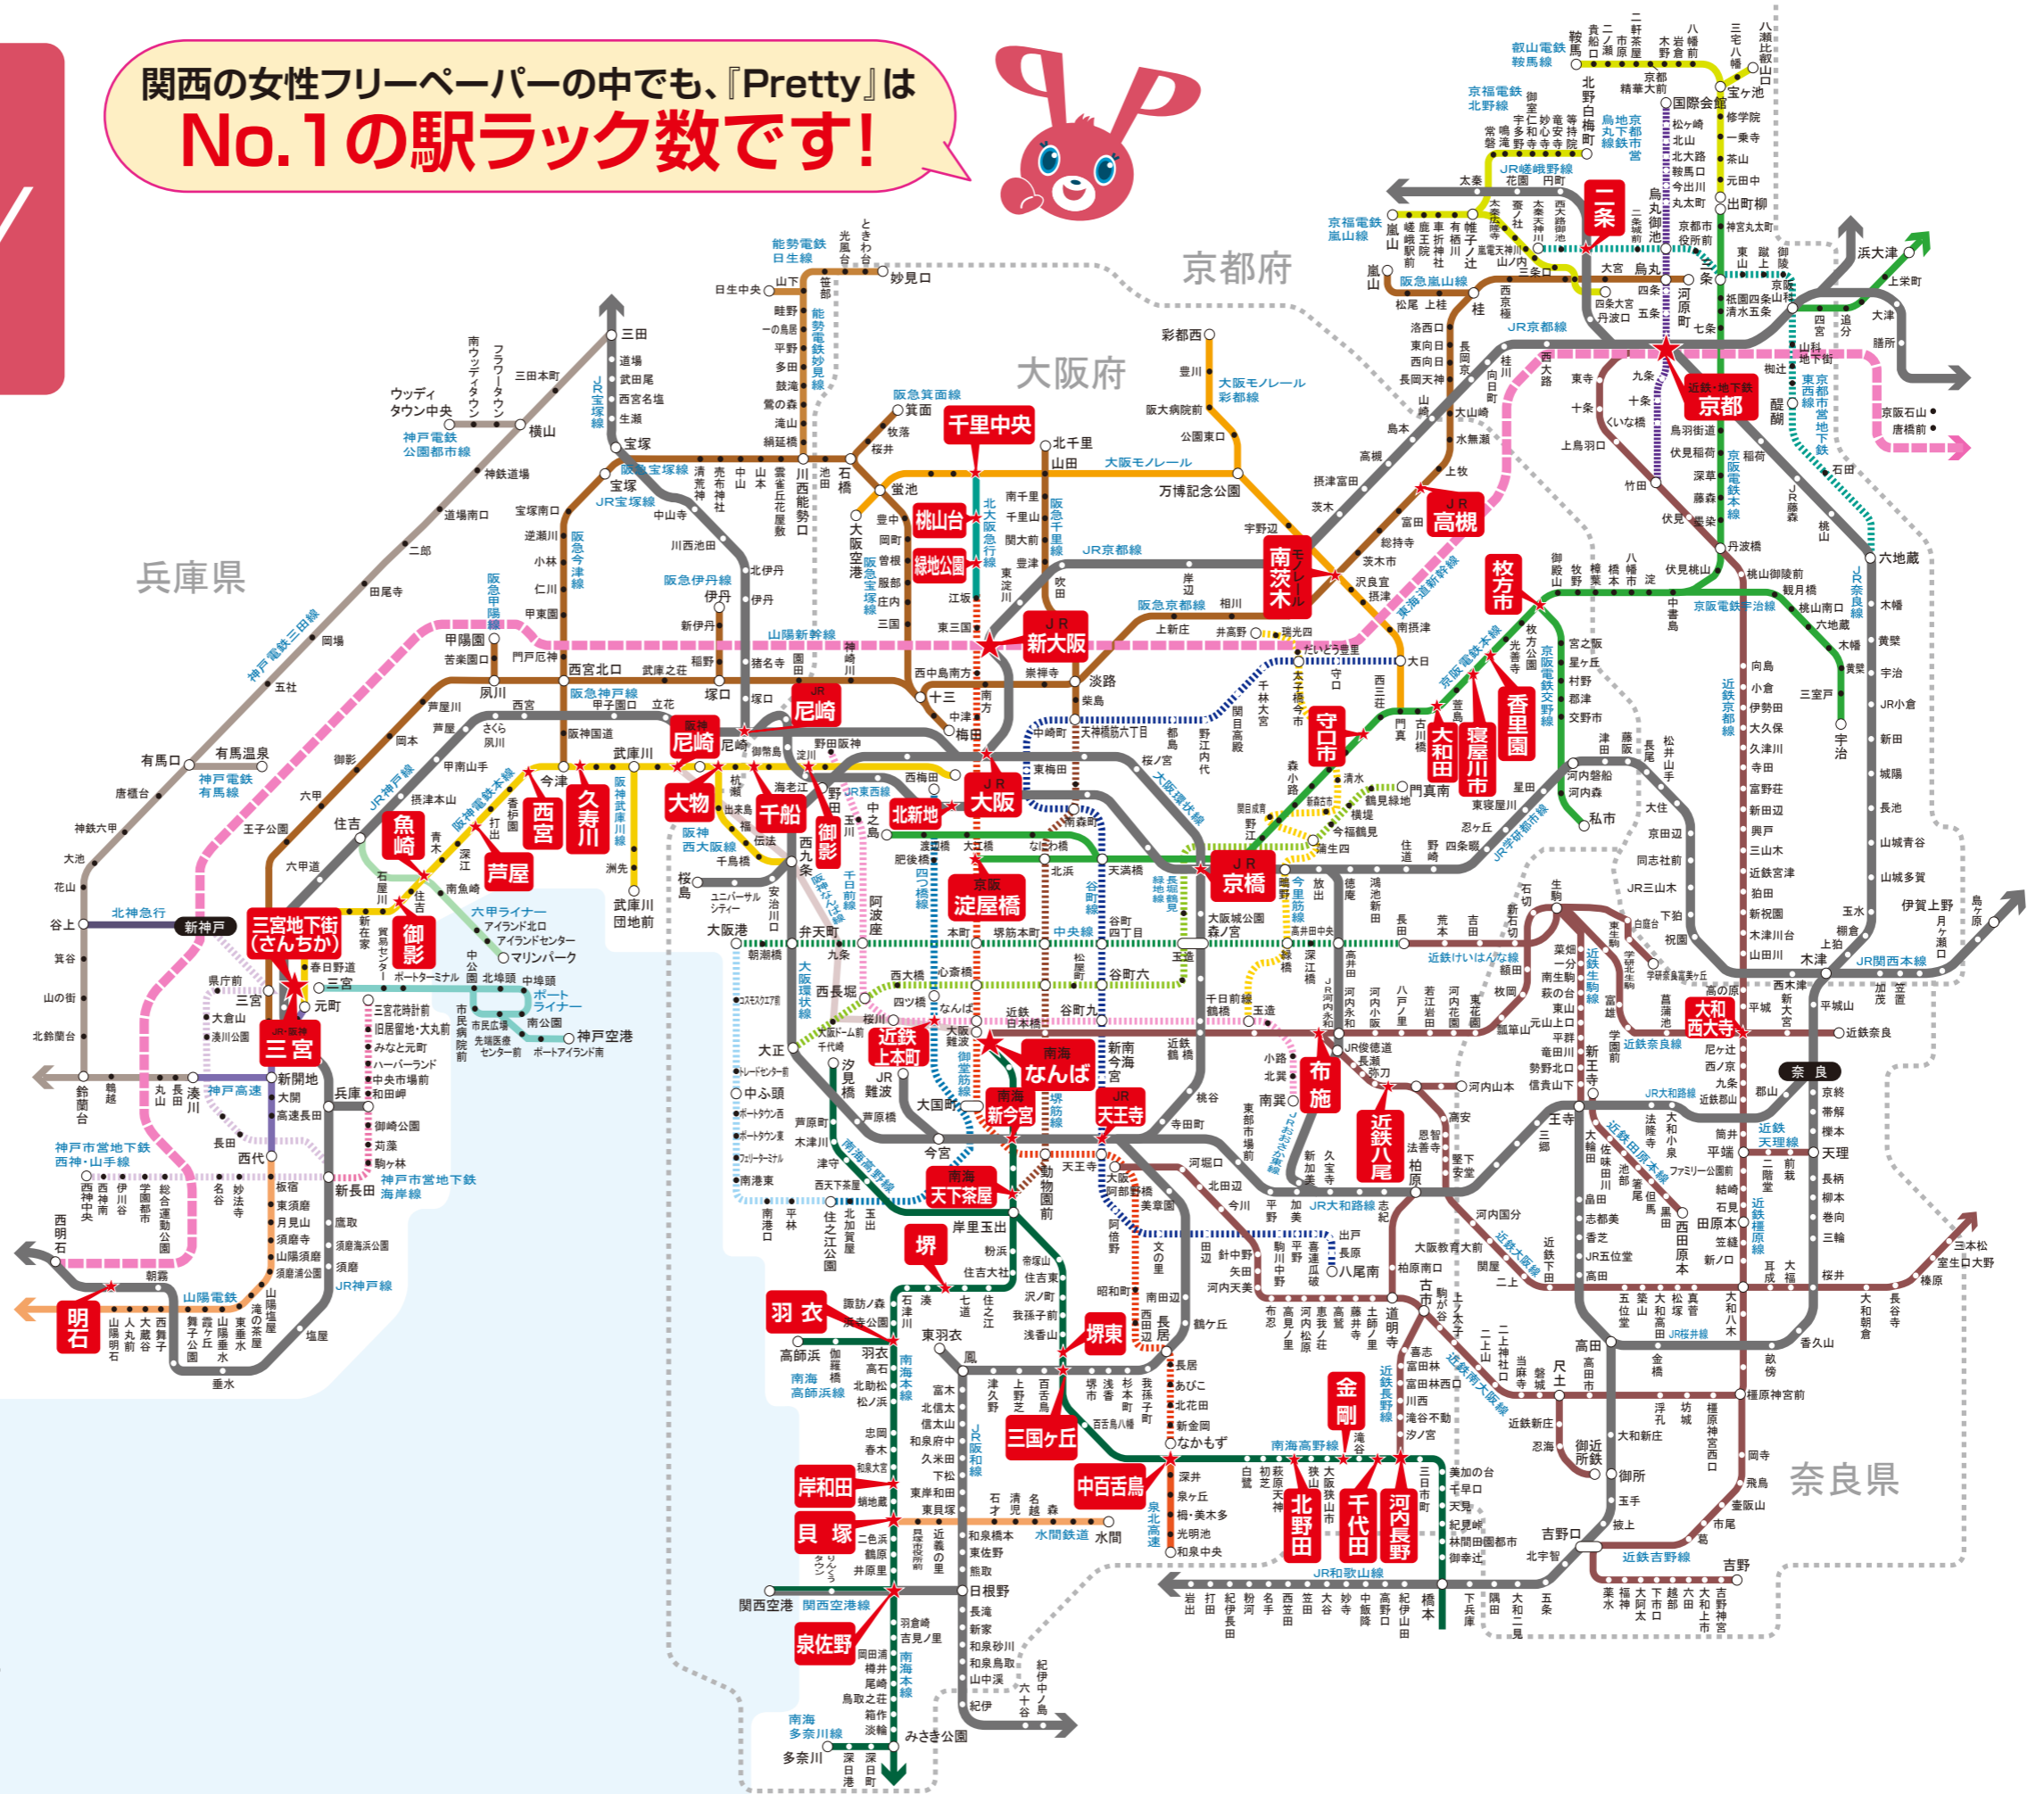

関西路線図

Pretty ラック設置駅

関西の女性フリーペーパーの中でも、『Pretty』は
No.1の駅ラック数です!

駅ラック設置例

看板タイプ

設置型ラックタイプ

- 2009年7月現在の鉄道路線図です。
- 阪堺電気軌道線は省略しております。
- 各ケーブル線・ロープウェイ線・貨物線は省略しております。
- 繁忙期の臨時駅は掲載しておりません。
- この路線図をいかなる形においても無断転載することを禁止します。